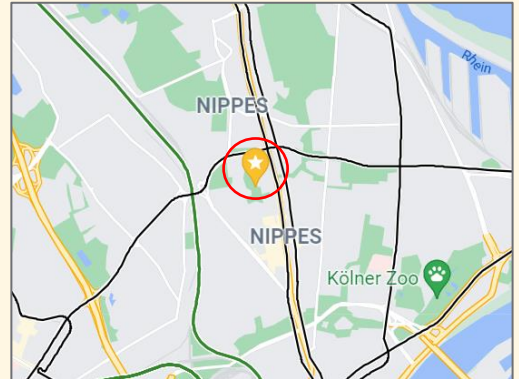

Anfahrt zum Demozug am 29.01.22

Treffpunkt: 10.30 Uhr
Nippeser Tälchen
Höhe Niehler Kirchweg 32,
50733 Köln-Nippes

Mit dem Auto oder Fahrrad:

Die Neusser Str./B9 bis Niehler Kirchweg nehmen, und auf Höhe der Hausnummer 385 Richtung Westen abbiegen (Fahrrad) oder Richtung Osten zum Parkplatz

Parkmöglichkeiten: Niehler Kirchweg Parkplatz, gegenüber von Aldi Süd – 5 Fußminuten entlang des Niehler Kirchwegs

ÖPNV (Station Neusser Str./ Gürtel und Geldernstr./ Parkgürtel)

Mit der U12 (Aus Merkenich, Rheinkassel, Langel, etc)

- Bis **Station Neusser Str./ Gürtel**
- **6 Fußminuten:** Ausgang Niehler Kirchweg – Richtung Süden gehen und rechts abbiegen
- Als erste Station **treffen wir uns um 9:35** an der Station **Merkenich Mitte** zur Abfahrt um 9:47 Uhr

Mit der U15

(Aus Chorweiler/Seeberg/Heimersdorf/Longerich/Weidenpesch/etc)

- Bis Neusser Str./Gürtel und dann Fußweg wie oben beschrieben
- Als erste Station **treffen wir uns um 9:55** an der Station **Chorweiler** zur Abfahrt um 10:05 Uhr