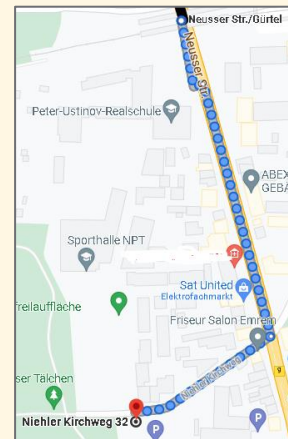

Anfahrt zum Demozug am 29.01.22

Treffpunkt: 10.30 Uhr
Nippeser Tälchen
Höhe Niehler Kirchweg 32,
50733 Köln-Nippes

Mit dem Auto oder Fahrrad:

Die Neusser Str./B9 bis Niehler Kirchweg nehmen, und auf Höhe der Hausnummer 385 Richtung Westen abbiegen (Fahrrad) oder Richtung Osten zum Parkplatz

Parkmöglichkeiten: Niehler Kirchweg Parkplatz, gegenüber von Aldi Süd – 5 Fußminuten entlang des Niehler Kirchwegs

ÖPNV (Station Neusser Str./ Gürtel und Geldernstr./ Parkgürtel)

Mit der U12 (Aus Merkenich, Rheinkassel, Langel, etc)

- Bis **Station Neusser Str./ Gürtel**
- **6 Fußminuten:** Ausgang Niehler Kirchweg – Richtung Süden gehen und rechts abbiegen
- Als erste Station **treffen wir uns um 9:35** an der Station **Merkenich Mitte** zur Abfahrt um 9:47 Uhr

Mit der U15

(Aus Chorweiler/Seeberg/Heimersdorf/Longerich/Weidenpesch/etc)

- Bis Neusser Str./Gürtel und dann Fußweg wie oben beschrieben
- Als erste Station **treffen wir uns um 9:55** an der Station **Chorweiler** zur Abfahrt um 10:05 Uhr