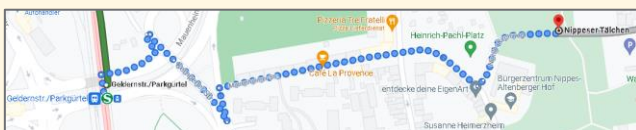

Anfahrt zum Demozug am 29.01.22

Treffpunkt: 10.30 Uhr
Nippeser Tälchen
Höhe Niehler Kirchweg 32,
50733 Köln-Nippes

Mit dem Auto oder Fahrrad:

Die Neusser Str./B9 bis Niehler Kirchweg nehmen, und auf Höhe der Hausnummer 385 Richtung Westen abbiegen (Fahrrad) oder Richtung Osten zum Parkplatz

- Bis **Station Neusser Str./ Gürtel**
- **6 Fußminuten:** Ausgang Niehler Kirchweg – Richtung Süden gehen und rechts abbiegen
- Als erste Station **treffen wir uns um 9:35** an der Station **Merkenich Mitte** zur Abfahrt um 9:47 Uhr

Mit der U15

(Aus Chorweiler/Seeberg/Heimersdorf/Longerich/Weidenpesch/etc)

- Bis Neusser Str./Gürtel und dann Fußweg wie oben beschrieben
- Als erste Station **treffen wir uns um 9:55** an der Station **Chorweiler** zur Abfahrt um 10:05 Uhr

S-Bahn S6/S11 (Aus Worringen/Blumenberg/Chorweiler/Lindweiler/Heimersdorf/Longerich/Fühlingen/etc)

- Bis **Geldernstr./Parkgürtel**
- 11 Fußminuten: Nach Osten Richtung Etzelstraße und dann rechts auf Kempener Str – scharf links auf Mauenheimer Str. bis links auf Niehler Kirchweg
- Als erste Station **treffen uns um 9:30** an der Station **Worringen** zur Abfahrt um 9:42 Uhr