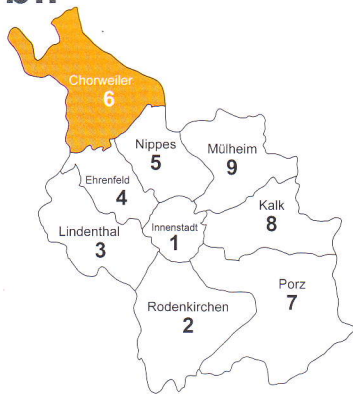

## Schadstoffmobil

Termine  
Stadtbezirk 6

## Chorweiler

<b>Blumenberg</b>	<b>S-Bahn (Parkplatz)</b>
Montag 10.15–11.15 Uhr	10.01., 07.02., 07.03., 04.04., 02.05., 30.05., 27.06., 25.07., 22.08., 19.09., 17.10., 14.11., 12.12.
<b>Chorweiler</b>	<b>Nogatstr. (Parkplatz)</b>
Montag 8.30–9.30 Uhr	10.01., 07.02., 07.03., 04.04., 02.05., 30.05., 27.06., 25.07., 22.08., 19.09., 17.10., 14.11., 12.12.
<b>Chorweiler</b>	<b>Pariser Platz</b>
Mittwoch 12.15–13.15 Uhr	26.01., 23.02., 23.03., 20.04., 18.05., 15.06., 13.07., 10.08., 07.09., 05.10., 02.11., 30.11., 28.12.
<b>Esch</b>	<b>Ringstr. / Martinusstr.</b>
Montag 10.15–11.15 Uhr	24.01., 21.02., 21.03., 16.05., 13.06., 11.07., 08.08., 05.09., 31.10., 28.11.
<b>Esch</b>	<b>Parkplatz Escher Straße / Donatusstraße</b>
Montag 12.30–13.30 Uhr	10.01., 07.02., 07.03., 04.04., 02.05., 30.05., 27.06., 25.07., 22.08., 19.09., 17.10., 14.11., 12.12.