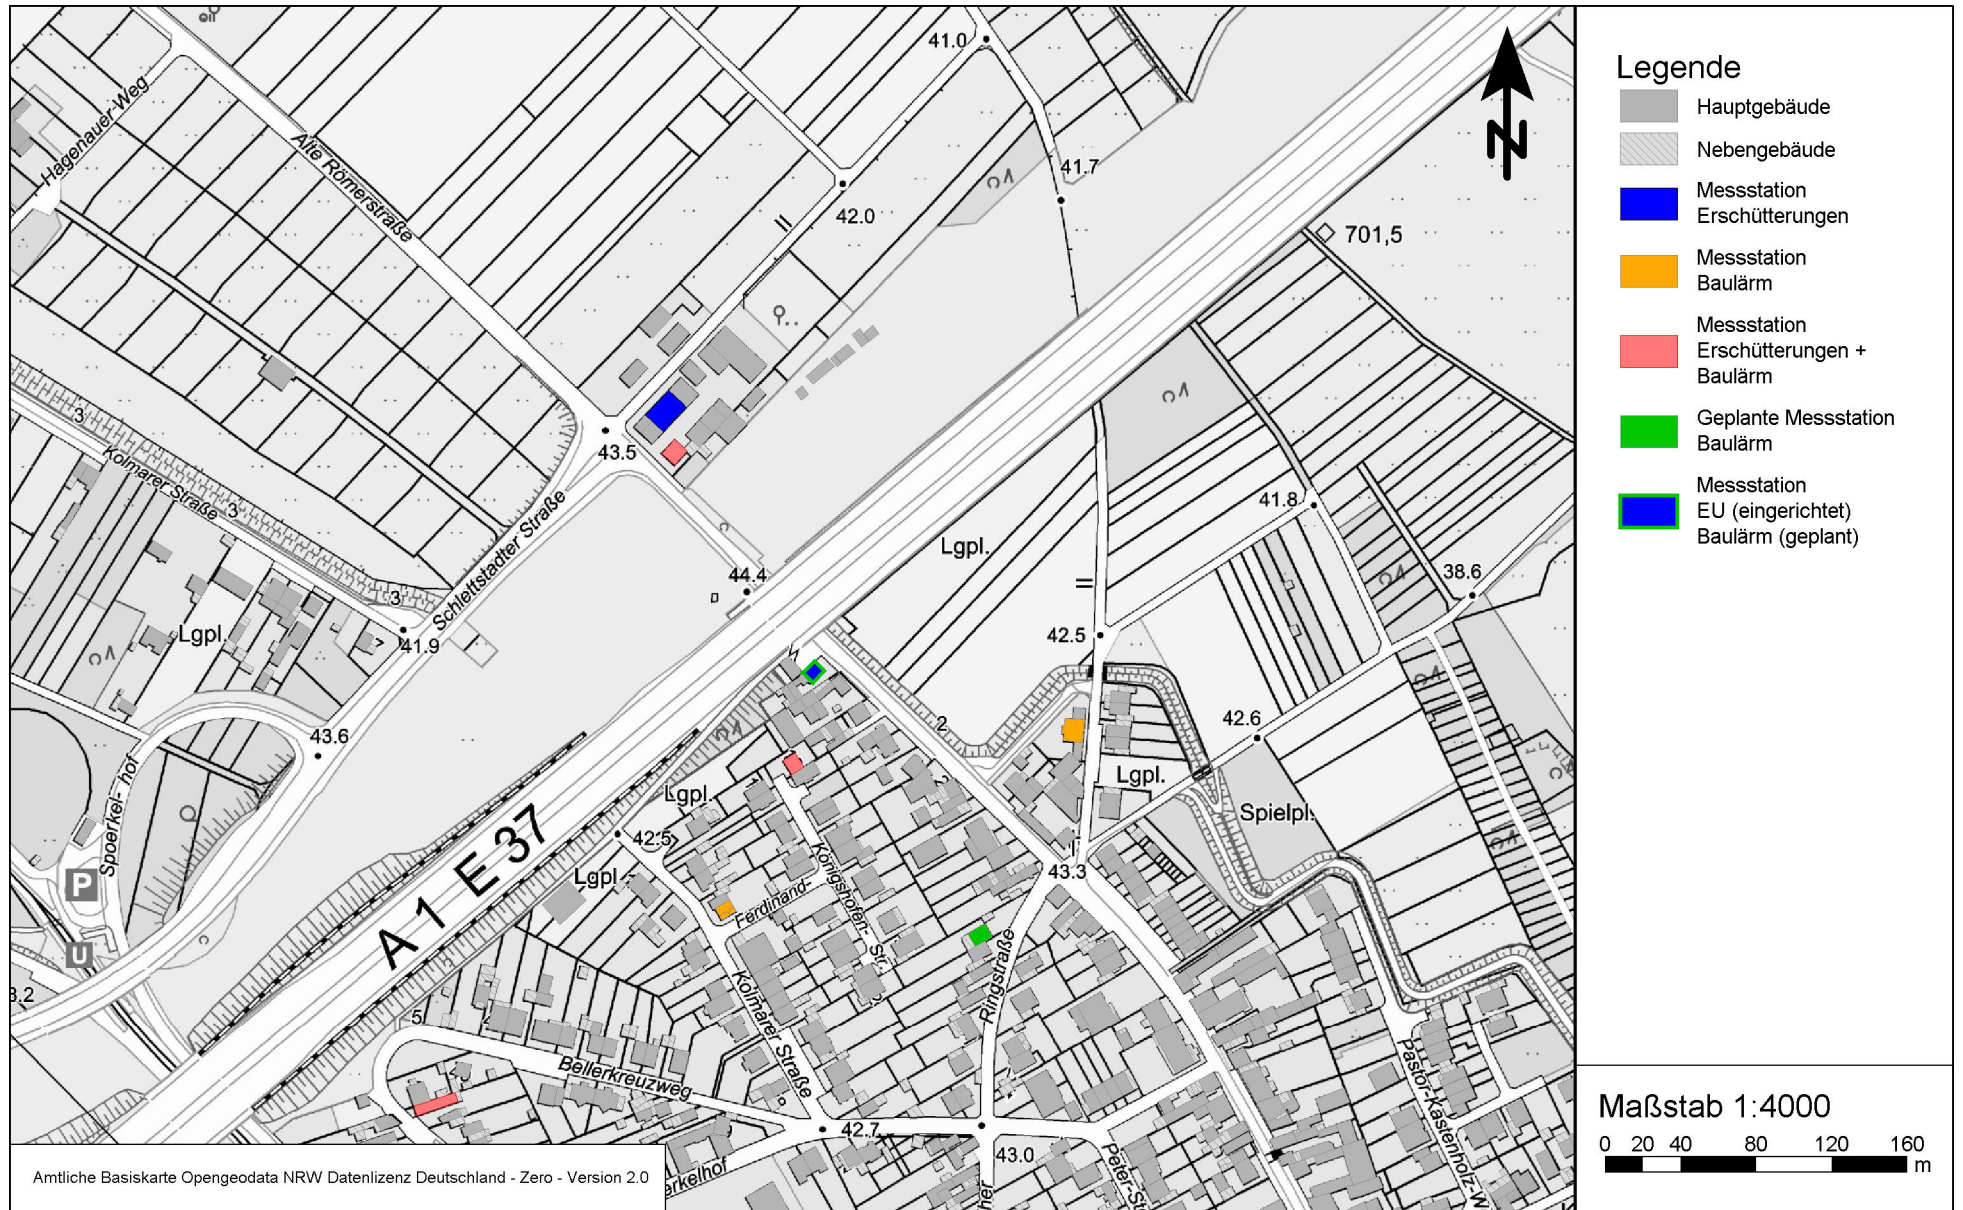

Darstellung der aktuell eingerichteten und geplanten Dauermessstationen (Monitoring) im Bereich Merkenich

Dieser Ausdruck wurde mit TIM-online (www.tim-online.nrw.de) am 14.02.2024 um 13:46 Uhr erstellt.

Land NRW 2024 - Keine amtliche Standardausgabe. Es gelten die auf den Folgeseiten angegebenen Nutzungs- und Lizenzbedingungen der dargestellten Geodatendienste.